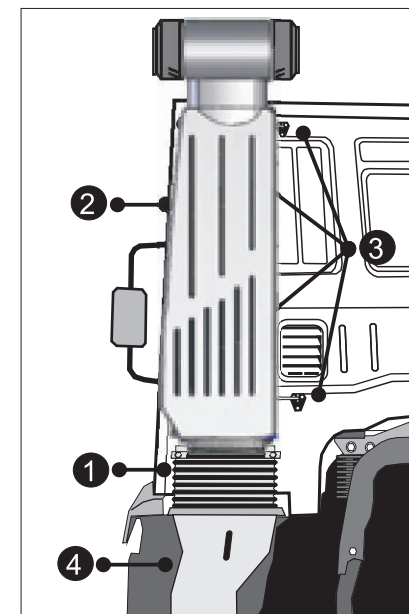

INSTALACIÓN:

1) Retirar la columna plástica de toma de aire original, liberándola de los 4 soportes de fijación a la parte posterior de la cabina.
2) Retirar el fuelle de goma rectangular de la parte inferior de la misma.
3) Conectar el fuelle de goma ① a la parte inferior del prefiltro O4 SC 112 CIK ②, respetando la posición original, utilizando la misma abrazadera de sujeción.
5) Instalar el prefiltro O4 SC 112 CIK, sosteniéndolo de los soportes de fijación originales ③ de la columna original. Es necesario recuperar las patas y pernos traseros de la columna y colocarlos en el nuevo prefiltro. Encastrar el fuelle de goma al conducto de entrada de aire del filtro ④.

IMPORTANTE: En los camiones con caja del tipo volcable, asegurarse que el espacio **H** entre el techo de la cabina y el buche de la caja sea suficiente para que el prefiltro no sea dañado al bajar ésta. En camiones con caja fija, asegurarse que haya espacio entre el techo y cualquier elemento que sobresalga de la misma (baranda, parrilla de luces, buche, etc) para poder instalar el prefiltro con turbinas.

Exíjalo a su distribuidor

Oblan S.A. | Santa Fe | Rep. Argentina | www.ocuatro.com
oblan@arnet.com.ar | Tel.: 0800 999 6282 (Asistencia técnica) |

o'cuatro
CIRCULAR TÉCNICA